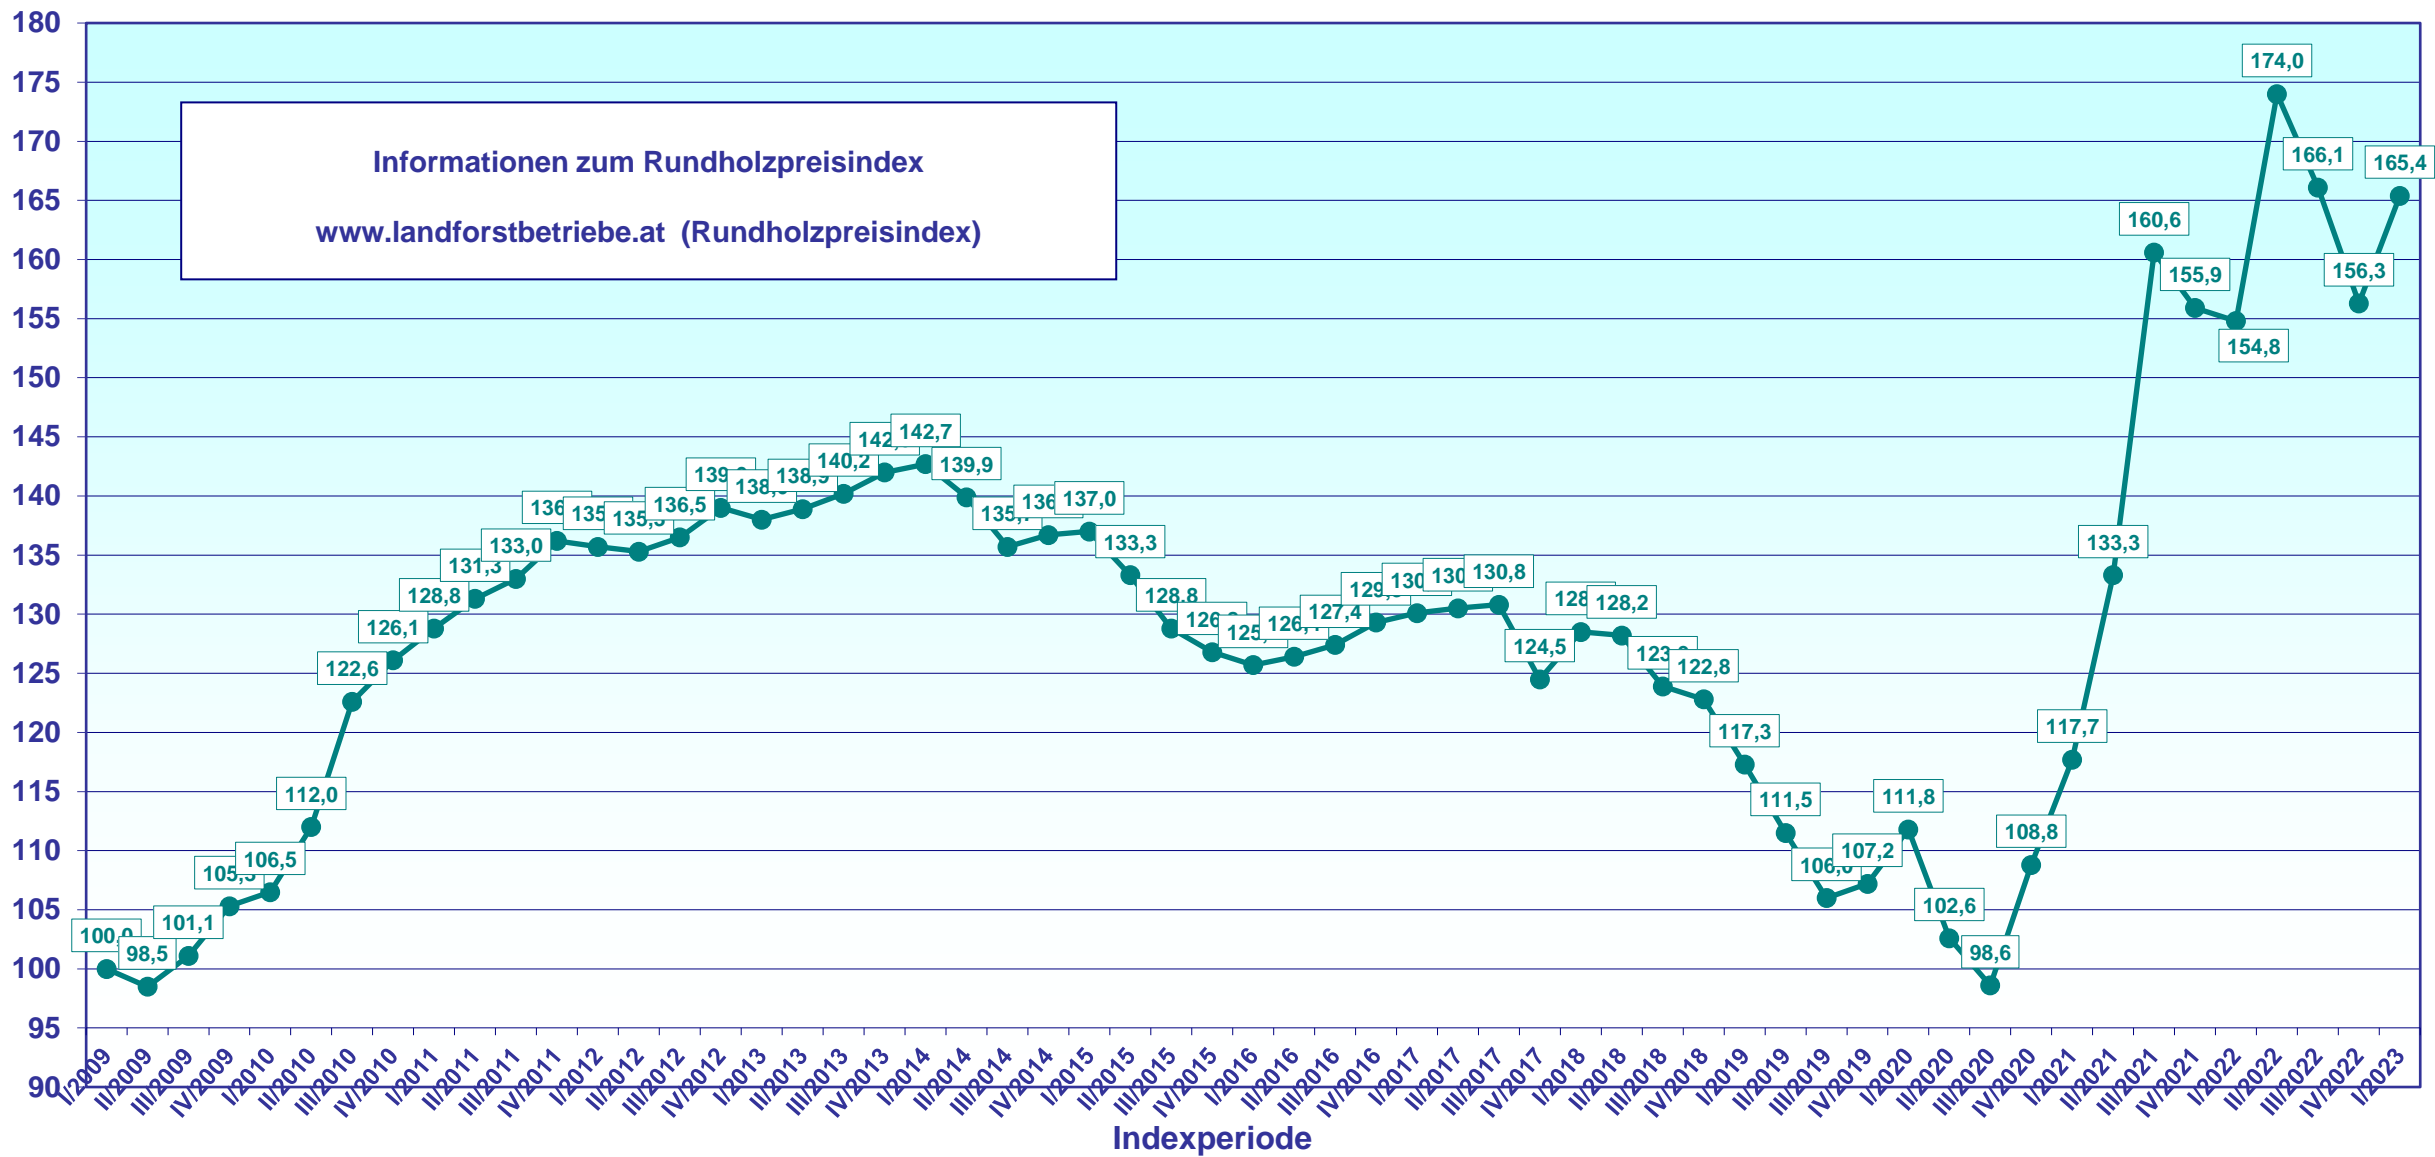

Sägerundholzpreisindex 2009

1. Quartal 2009 - 1. Quartal 2023

Informationen zum Rundholzpreisindex
www.landforstbetriebe.at (Rundholzpreisindex)