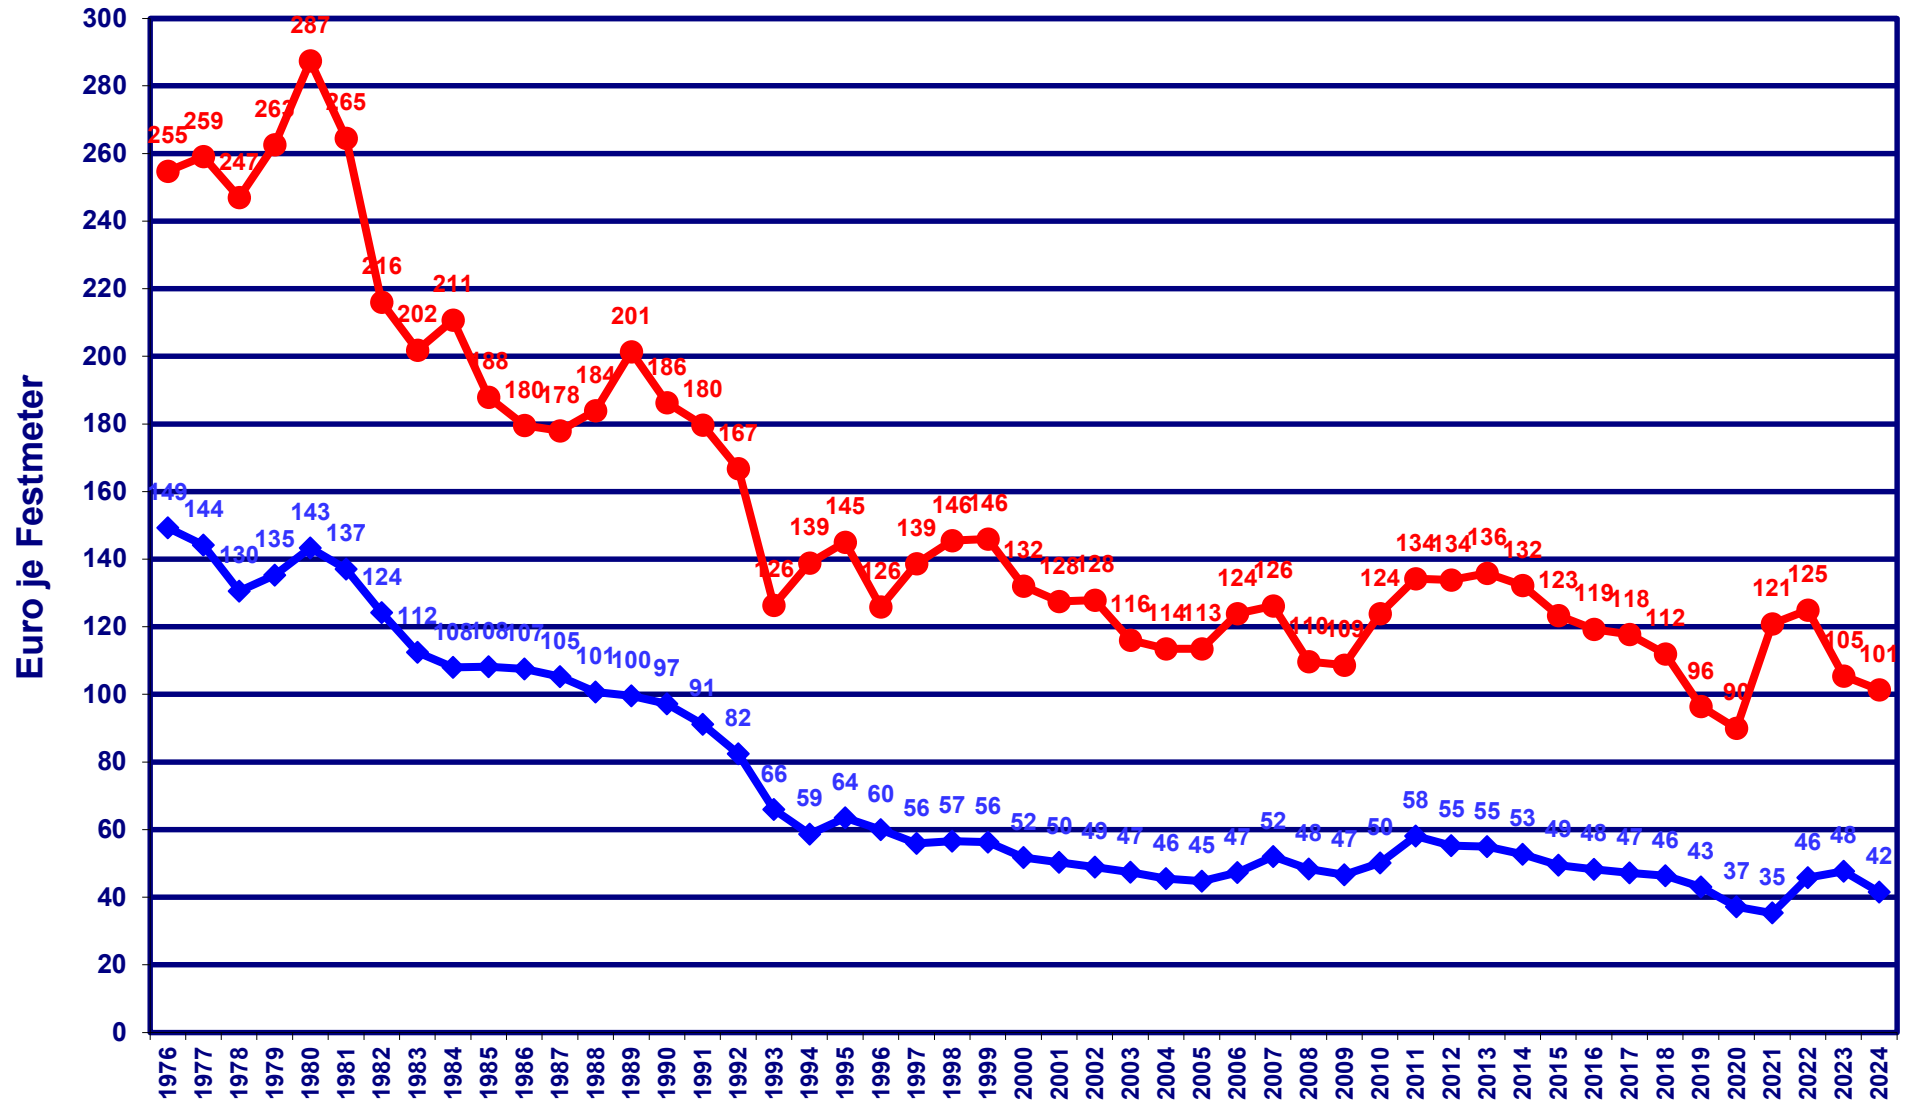

Reale Entwicklung der Holzpreise 1976 - 2024 (Jahresdurchschnitt)

● Sägerundholzpreis Fichte/Tanne Media 2b B Real

◆ Industrieholzpreis Fichte/Tanne 1ab Real