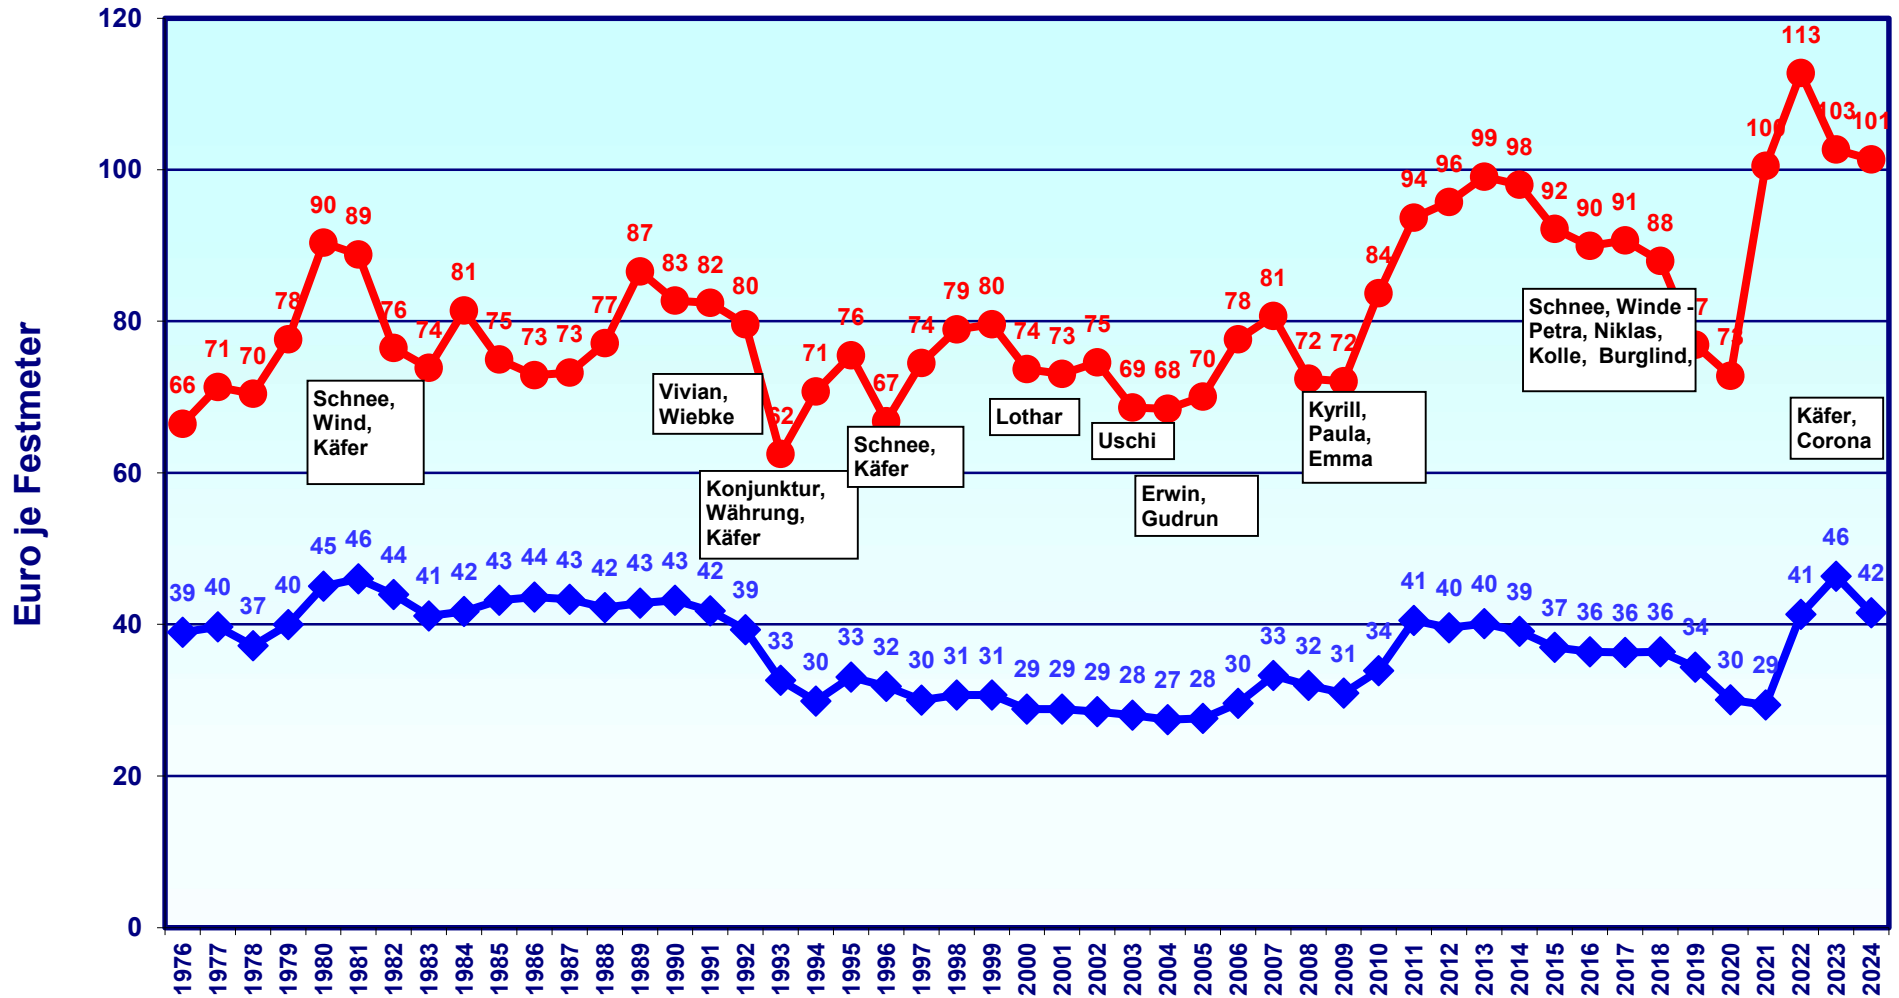

Nominale Entwicklung der Holzpreise 1976 - 2024 (Jahresdurchschnitt)

● Sägerundholzpreis Fichte/Tanne Media 2b B Nominal

◆ Industrieholzpreis Fichte/Tanne 1ab Nominal