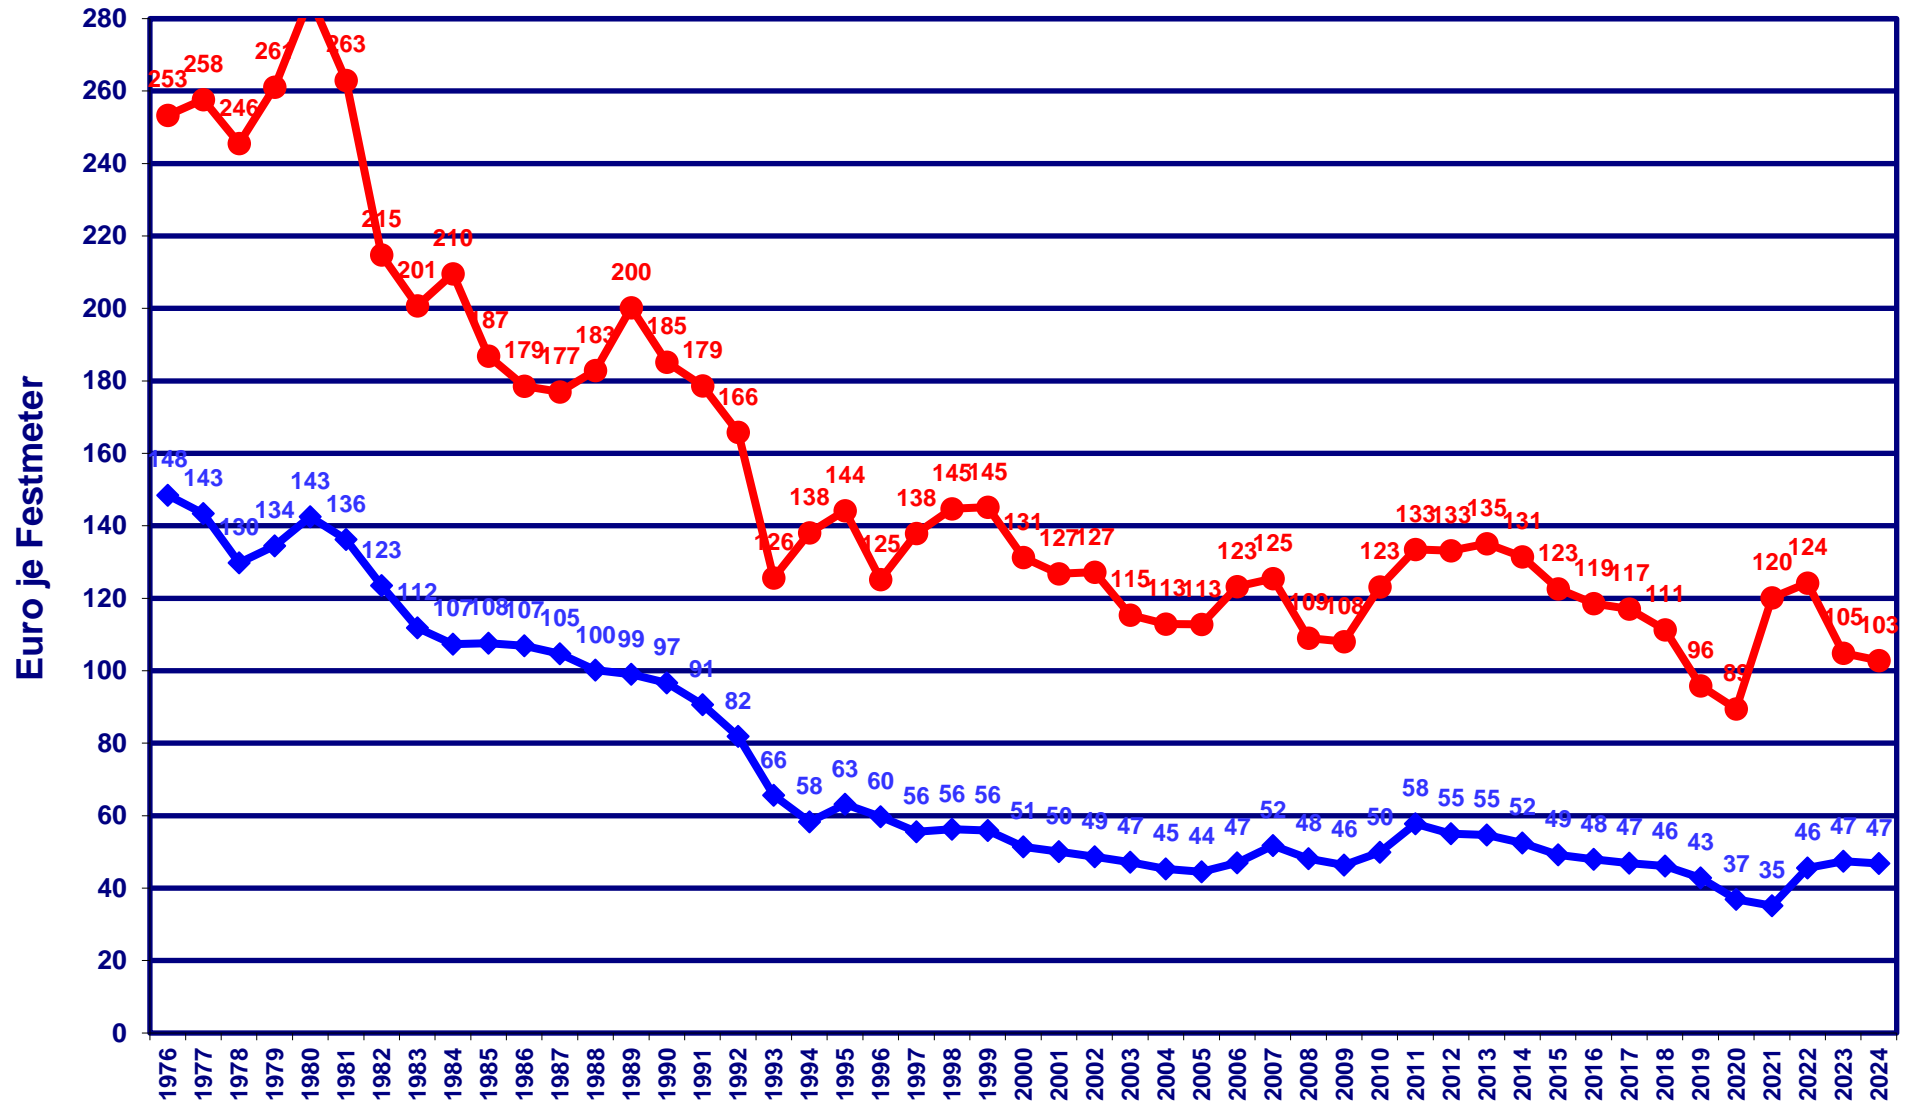

Reale Entwicklung der Holzpreise 1976 - 2024

● Sägerundholzpreis Fichte/Tanne Media 2b B Real

◆ Industrieholzpreis Fichte/Tanne 1ab Real