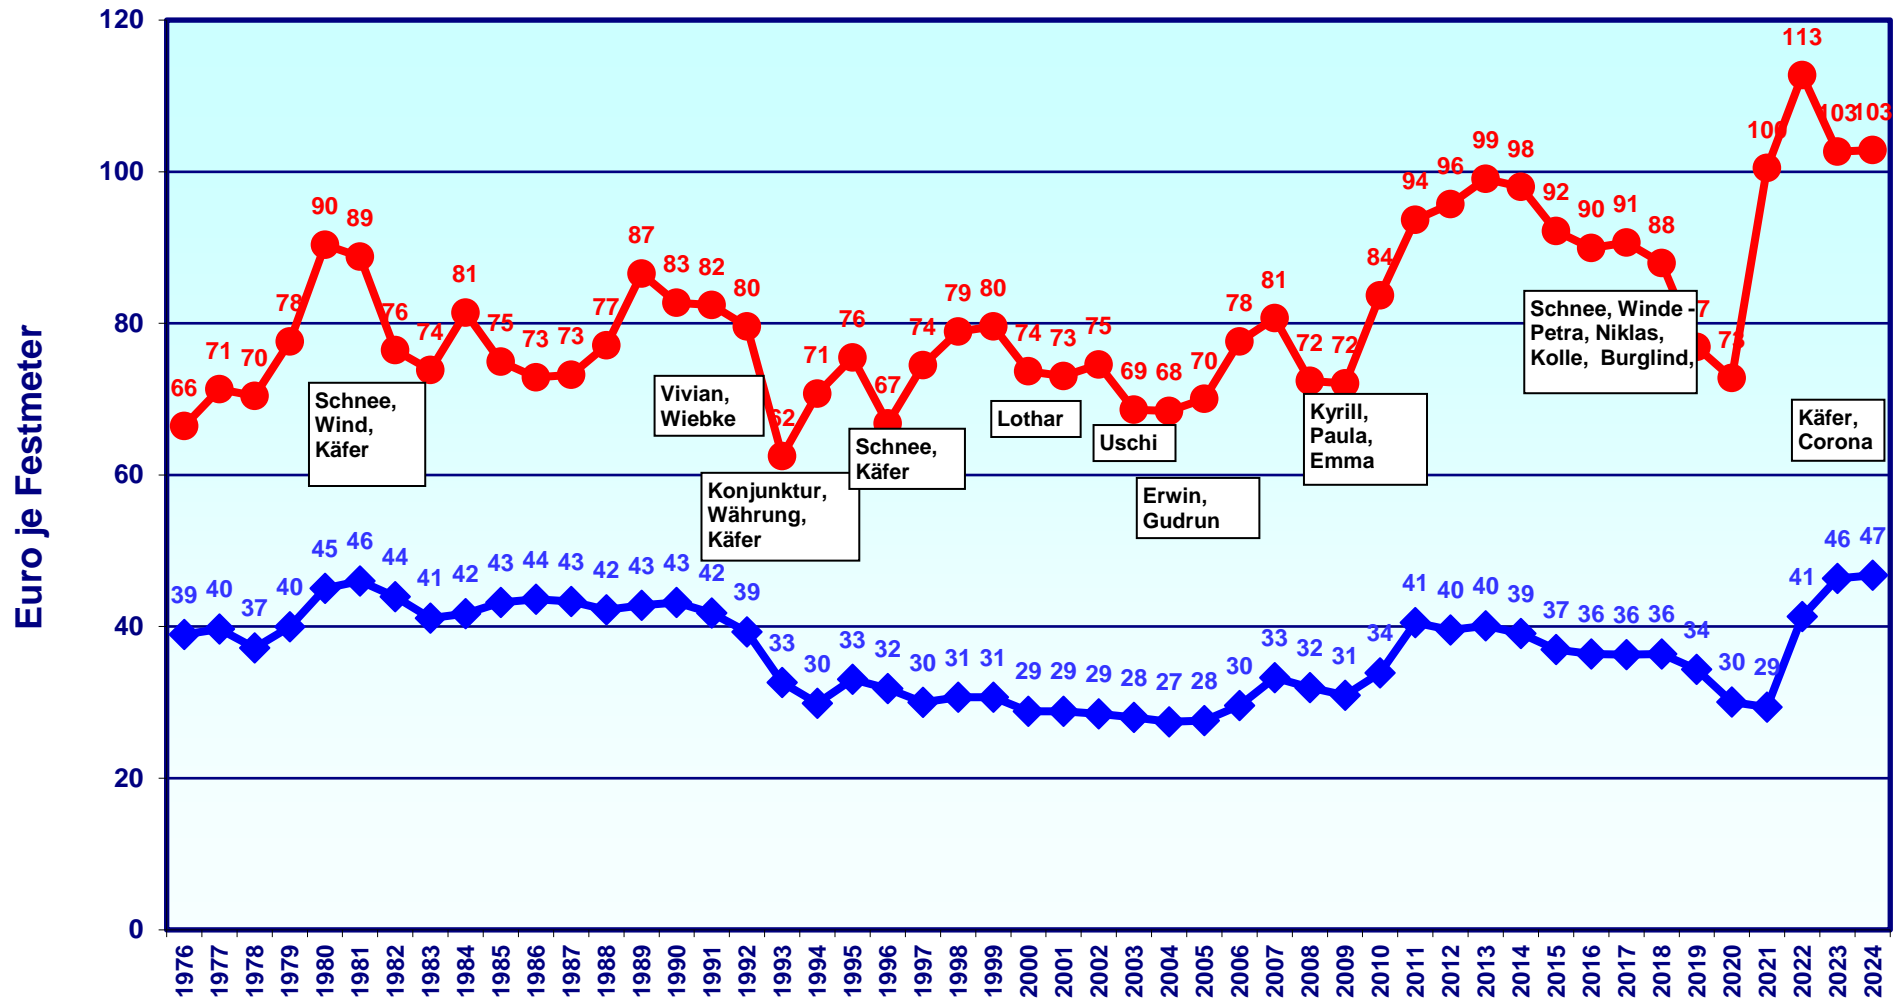

Nominale Entwicklung der Holzpreise 1976 - 2024 (Jahresdurchschnitt)

● Sägerundholzpreis Fichte/Tanne Media 2b B Nominal

◆ Industrieholzpreis Fichte/Tanne 1ab Nominal